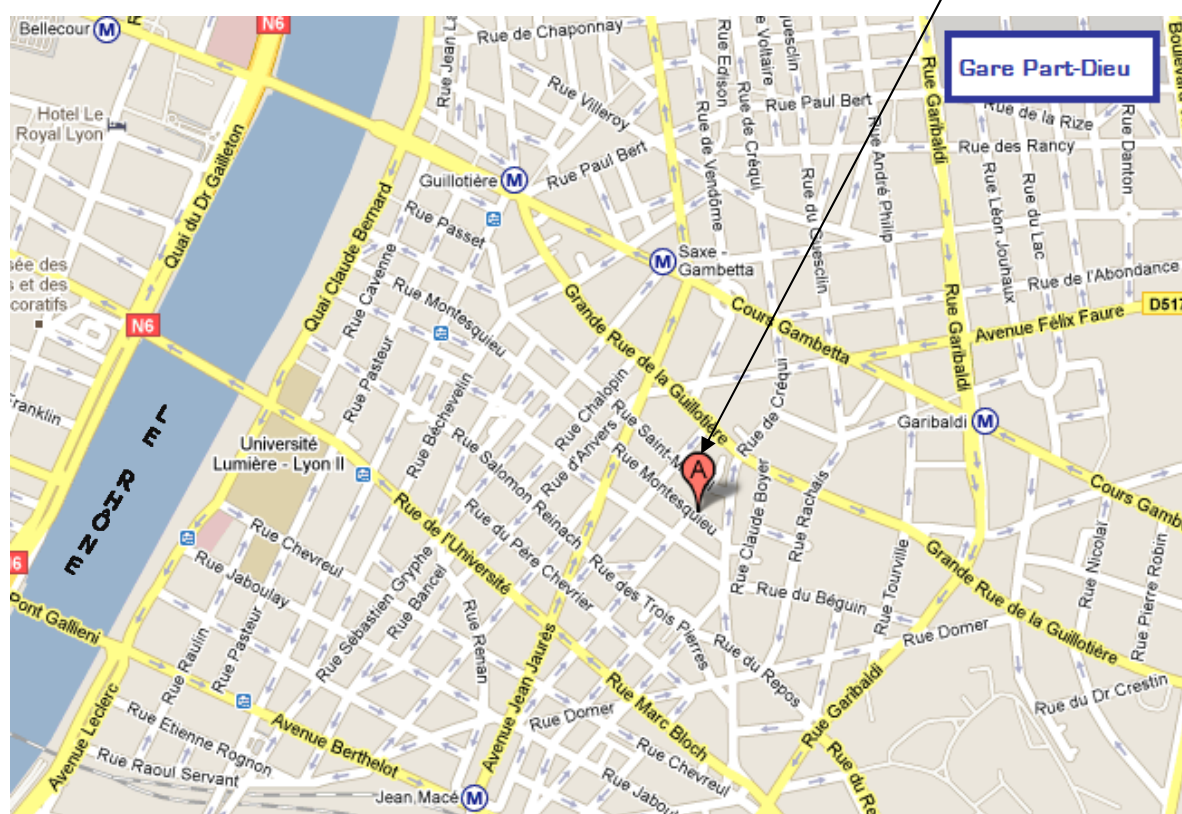

PLAN D'ACCES CERUS CASINO LYON

CERUS CASINO
101 rue Montesquieu - 69007 LYON

► N° Indigo 0 825 828 852

Cerus Casino
101 rue Montesquieu

ARRET DE METRO SAXE - GAMBETTA

LIGNES DE BUS ARRET THIBAUDIERE

Ligne B ou Ligne D

Lignes 4-11-12-18

Calculer votre itinéraire avec www.tcl.fr ou www.mappy.fr

A PROXIMITE DU CENTRE DE FORMATION

- | | | |
|------------------------------------------|------------------------------------------|---------------------------------------------------|
| <input type="checkbox"/> Restaurants | <input type="checkbox"/> Boulangeries | <input type="checkbox"/> Sandwicheries |
| <input type="checkbox"/> Bureau de Poste | <input type="checkbox"/> Cinéma | <input type="checkbox"/> Superette |
| <input type="checkbox"/> Snacks | <input type="checkbox"/> Vélo'V | <input type="checkbox"/> Tabac/ Journaux |
| <input type="checkbox"/> Bar | <input type="checkbox"/> Station service | <input type="checkbox"/> Distributeurs de Billets |