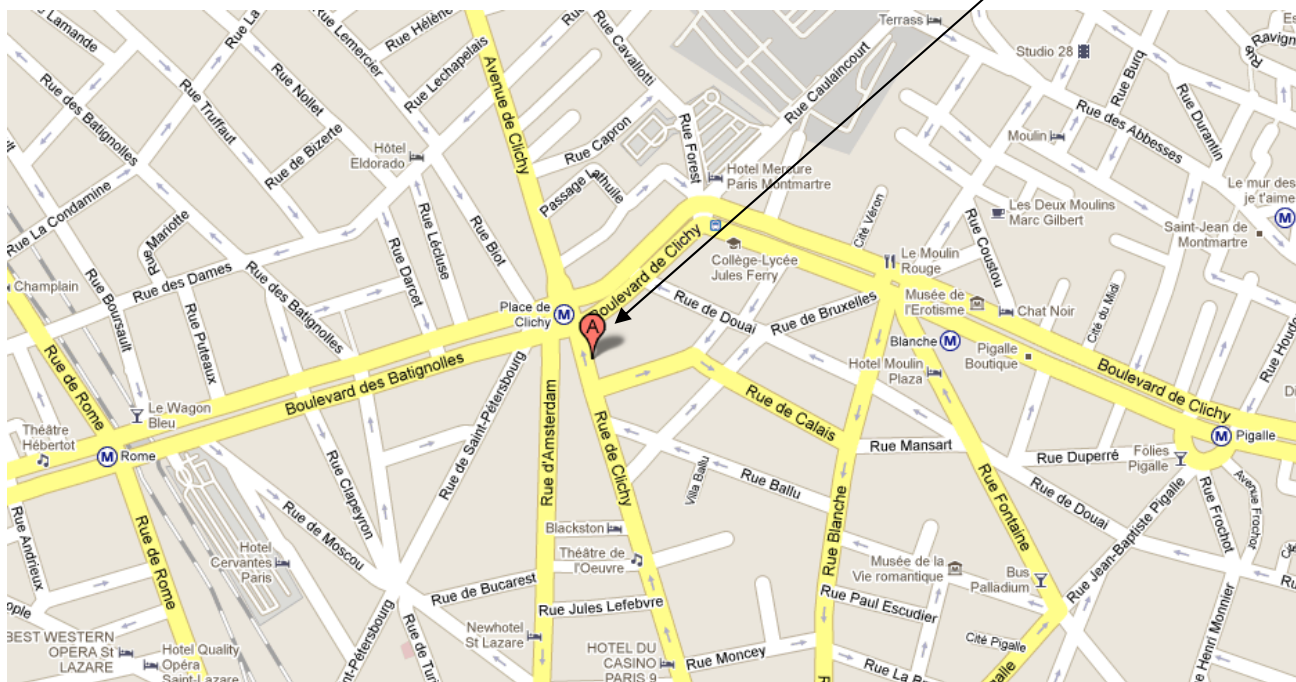

PLAN D'ACCES CERUS CASINO PARIS

CERUS CASINO
82 rue de Clichy - 75009 PARIS

N° Indigo 0 825 828 852

**Cerus Casino
82 rue de Clichy**

ARRET DE METRO PLACE DE CLICHY

LIGNES DE BUS ARRET PLACE DE CLICHY

Ligne 2 ou Ligne 13

Lignes 30-54-68-74-80-81-85

Calculer votre itinéraire avec www.ratp.fr ou www.mappy.fr

A PROXIMITE DU CENTRE DE FORMATION

- | | | |
|------------------------------------------|------------------------------------------|---------------------------------------------------|
| <input type="checkbox"/> Restaurants | <input type="checkbox"/> Boulangeries | <input type="checkbox"/> Sandwicheries |
| <input type="checkbox"/> Bureau de Poste | <input type="checkbox"/> Cinéma | <input type="checkbox"/> Superette |
| <input type="checkbox"/> Snacks | <input type="checkbox"/> Vélib' | <input type="checkbox"/> Tabac/ Journaux |
| <input type="checkbox"/> Bar | <input type="checkbox"/> Station service | <input type="checkbox"/> Distributeurs de Billets |